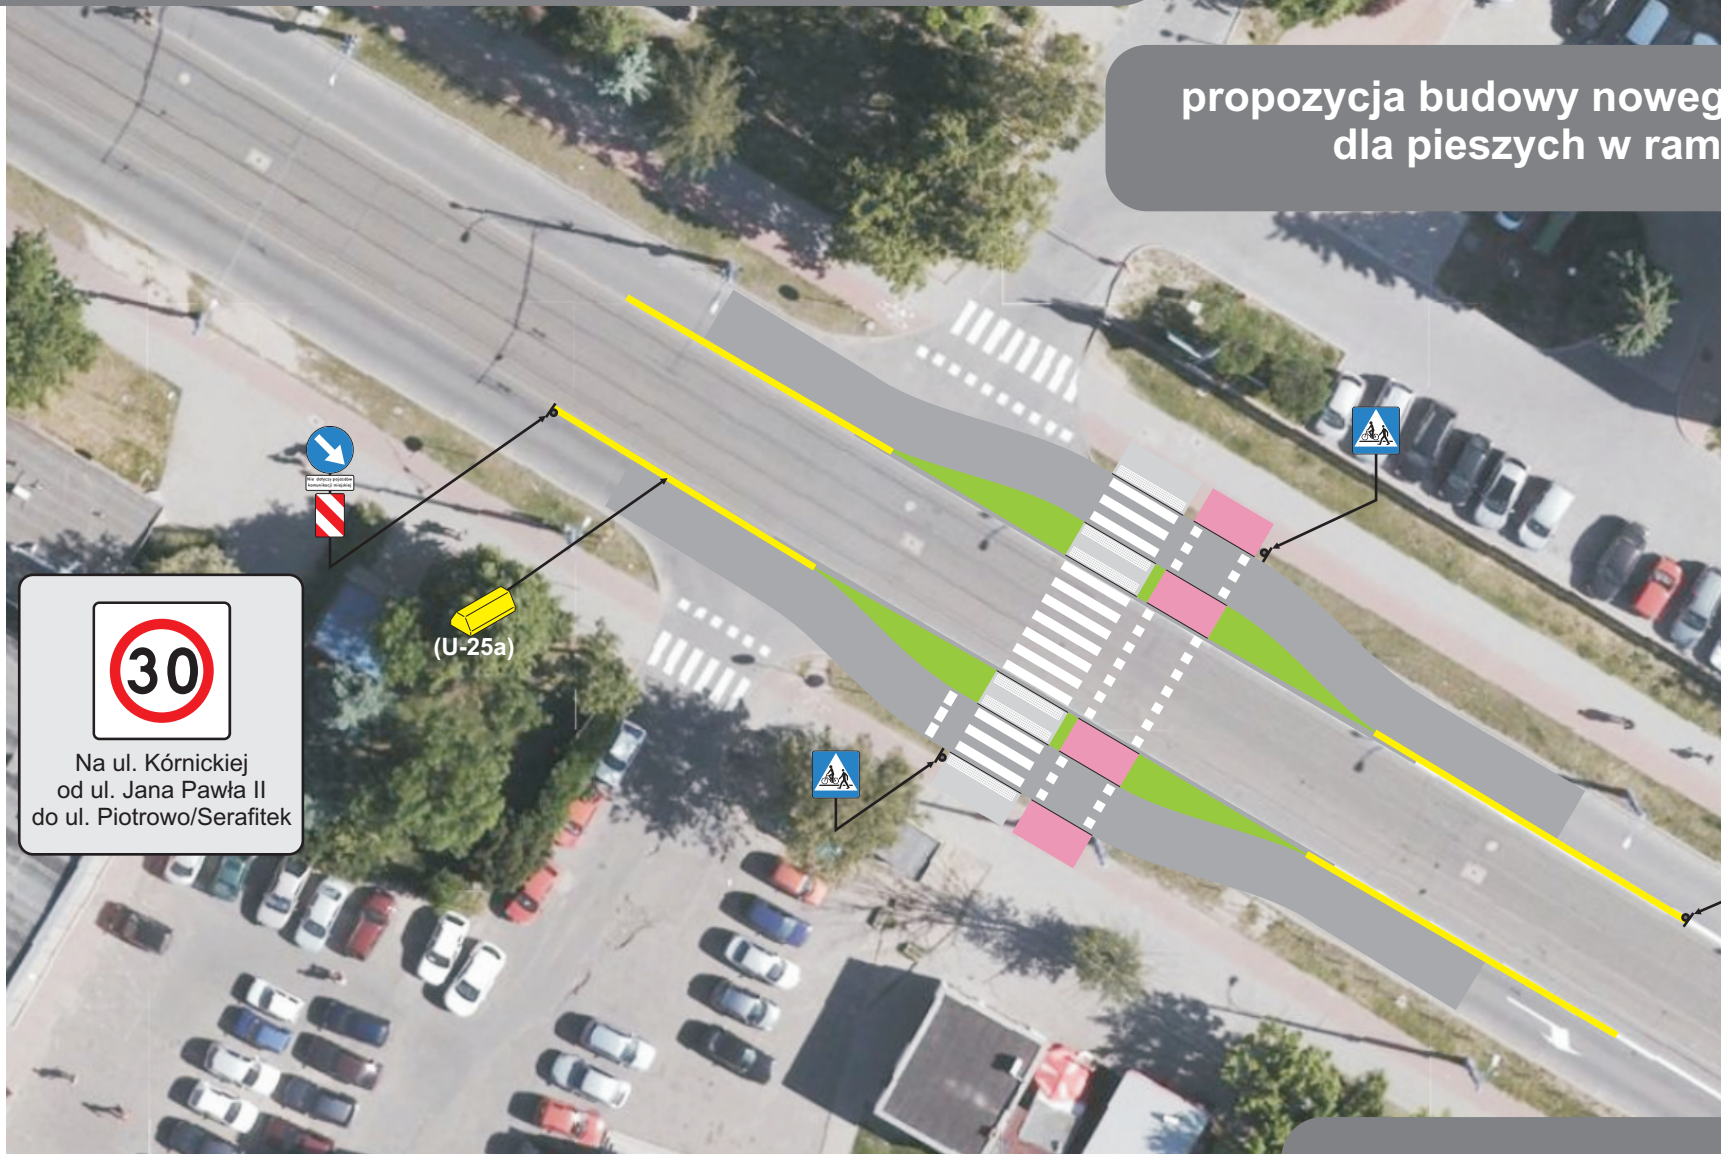

Przejście dla pieszych z azylem ul. Kórnicka przy Politechnice

proponycja budowy nowego przejścia
dla pieszych w ramach PBO16

opracowanie:
Piotr Miklasiewicz